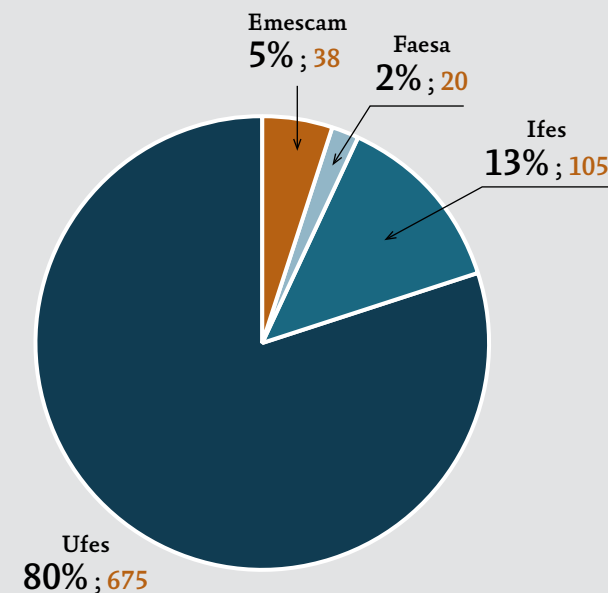

QUADRO IX – Distribuição Institucional, de Gênero e setorial de Doutores da Pesquisa da CDV: Doutores 2010

Formação	Quant.
Douroses	838
Total	838

Sexo	Quant.
Homens	506
Mulheres	332
Total	838

Local	Quant.
Ufes	675
Ifes	105
Emescam	38
Faesa	20
Total	838

Grande Área	Quant.
Ciências da Saúde	155
Ciências Exatas e da Terra	150
Engenharias	143
Ciências Sociais e Apilcadas	97
Ciências Humanas	94
Ciências Agrárias	86
Linguística, Letras e Artes	59
Ciências Biológicas	52
Multidisciplinar	2
Total	

QUADRO X – Distribuição relativa por Instituição dos 838 Doutores da Pesquisa da CDV: Doutores 2010