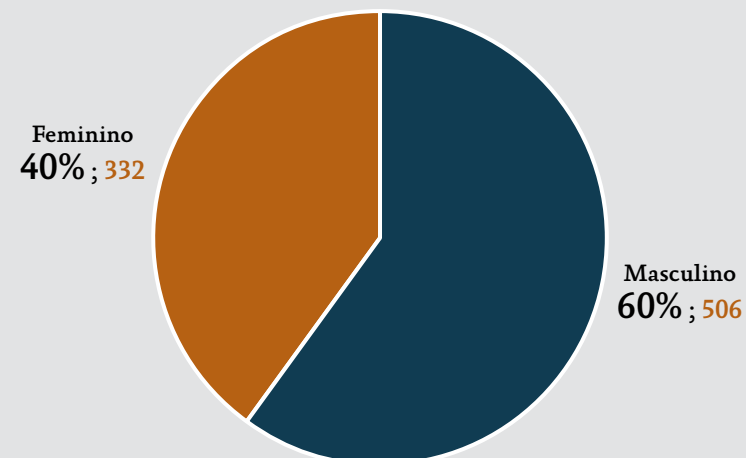

QUADRO XI – Distribuição relativa por Gênero dos 838 Doutores da Pesquisa da CDV: Doutores 2010