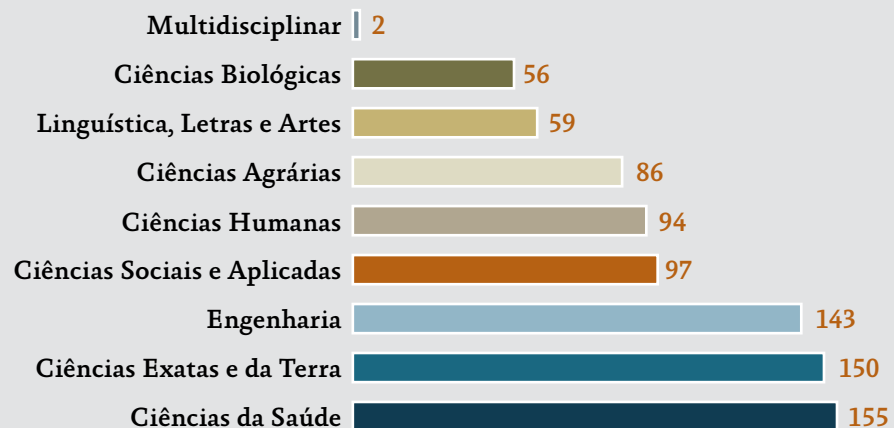

**QUADRO XII- Distribuição absoluta por Área dos
838 Doutores da Pesquisa da CDV: Doutores 2010**